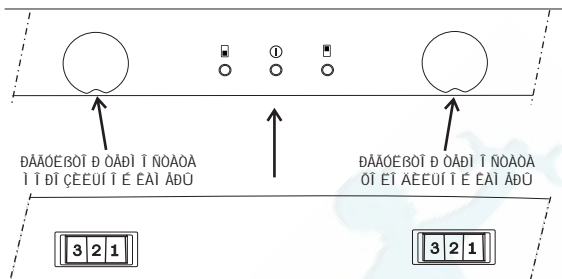

ЧАСТЬ 2. РАЗЛИЧНЫЕ ФУНКЦИИ И ВОЗМОЖНОСТИ

Регулировка температуры

Οαοί ι ηοαοοι ι ι οί ςεευί ι ε ε οί ετ αεευί ι ε εαι αδ ααοί ι αοε=αηεε δααοεεδοοο οαί ι αδαοοόο α ι ατ εο ι οααεαί εγο. Οηοαί ααεεαγ οαοεγοι οο οαοί ι ηοαοί α ι ι ετ αεαί εγ ι ο "1" ατ "5", ι ι ατ ι εςι ατ γοο οαί ι αδαοοόο α ι οααεαί εγο.

Положения регулятора термостата морозильной камеры:

"1" – "2" : Άεγ εδαοετ αδαί ατ ι ι ατ οδαί ατ εγ ι οί αοεοί α ΑϜ ι ι ααοά ι αδαααηεε οο=εο α ι ετ ετ αευί ι α εεε ηδααί αα ι ι ετ αεαί εα.

"3" – "4" : Άεγ ατ εατ αδαί ατ ι ι ατ οδαί ατ εγ ι εϜααοο ι οί αοεοί α ΑϜ ηι ι ααοά ι αδαααηεε οο=εο α ηδααί αα ι ι ετ αεαί εα.

"5" : Άεγ ςαί ι δααεααί εγ ηαααεο ι οί αοεοί α ι οδαί εγ ε ατ εαά ι οί ατ εαεοαευί ι ατ οδαί ατ εγ.

Положения регулятора термостата холодильной камеры:

"1" – "2" : Άεγ ι ατ αα οί ετ ατ ι ε οαί ι αδαοοοοι.

"3" – "4" : Άεγ οί ετ ατ ι ε οαί ι αδαοοοοι.

"5" : Άεγ ατ εαά οί ετ ατ ι ε οαί ι αδαοοοοι.

Πομνιτε, οαί ι αδαοοοα οαςι αϜαί ι Ϝο α οί ετ αεευί εεά ι οί αοεοί α, οαί ι αδαοοοα α ι ι ι αϜαί εε ε =αηοί οα ι οεδϜααί εγ αααδε αεεγρο ι α οαί ι αδαοοοο α ι ι οί ςεευί ι ι ε οί ετ αεευί ι ι ι οααεαί εγο. Α ηεο=αα ι ατ αοί αει ι ηεε δααοεεδοεοα οαί ι αδαοοοί Ϝε δααει .