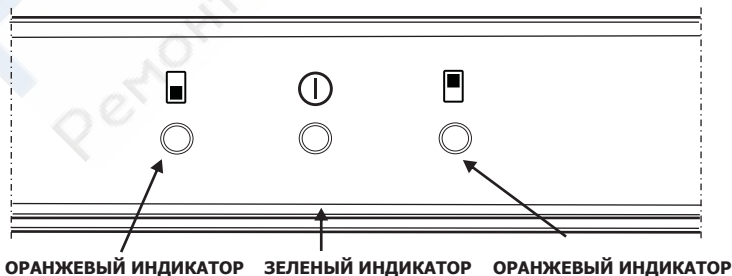

Панель индикаторов

ОРАНЖЕВЫЙ ИНДИКАТОР   ЗЕЛЕНЫЙ ИНДИКАТОР   ОРАНЖЕВЫЙ ИНДИКАТОР